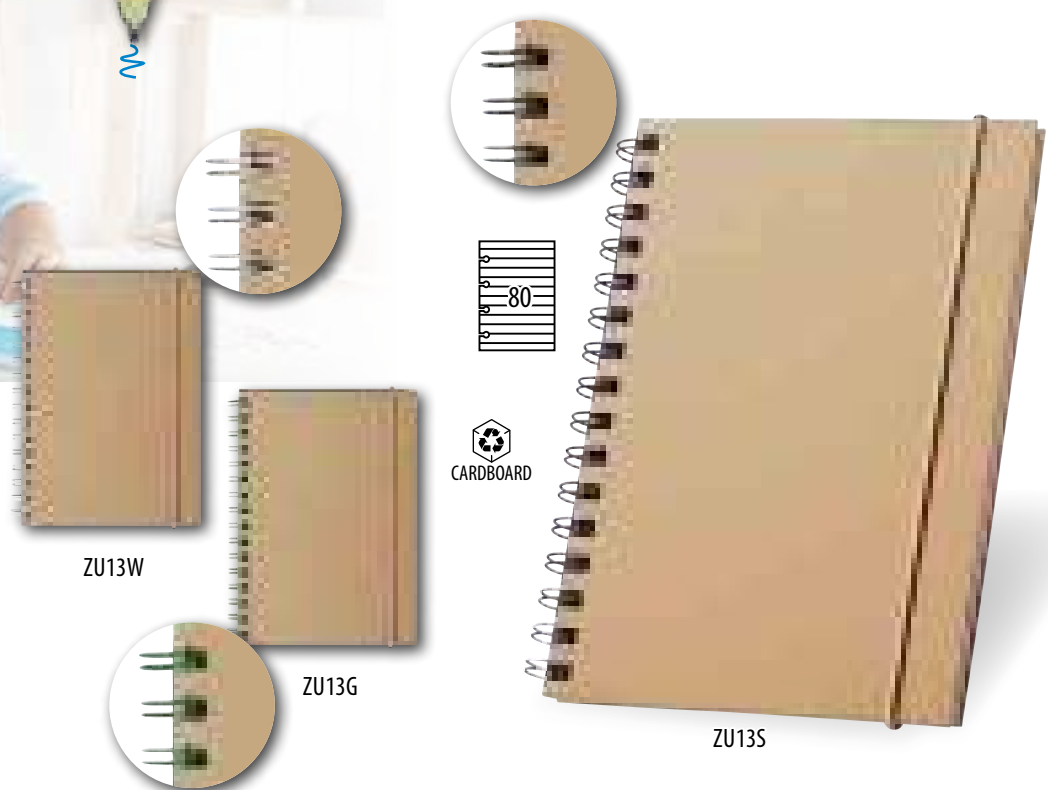

PA31Y

ZU13W

ZU13G

ZU13S