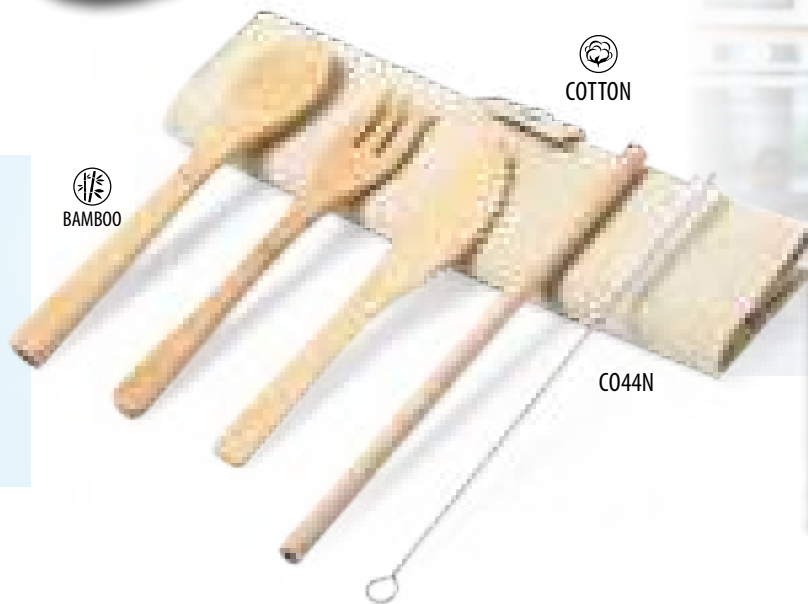

SE18M

CORPAX

SET CUBIERTOS BAMBÚ / ALGODÓN

 6,5 x 22 x 2,5 cm.

 100

PRINT GMB-1: 6 x 2,5 Cm GLC: 4 x 1 cm.

+info

C044N