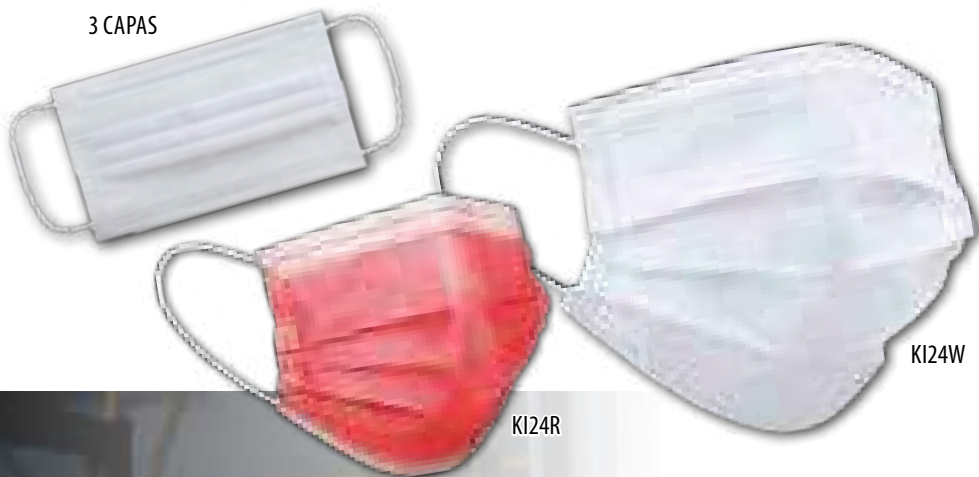

KI24W

KI24R

+info

KIRON

MASCARILLA HIGIÉNICA DE TRIPLE CAPA

17,5 x 9,5 cm.

3.000 / 50

DA19C