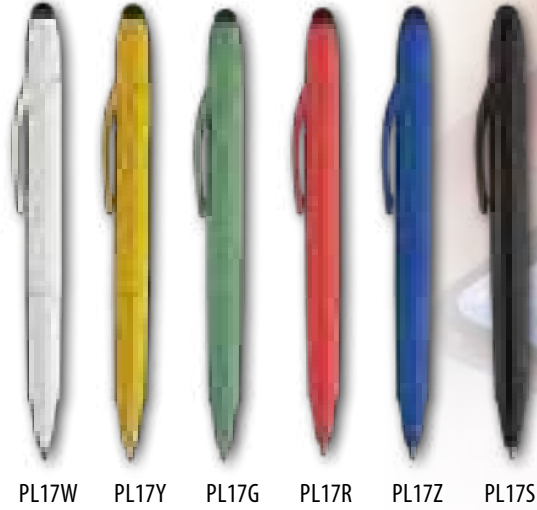

PLODK

BOLÍGRAFO DE PLÁSTICO

Ø 1,1 x 14,5 cm.

1.000 / 50

PRINT: GR-5 / GJ: 42 x 7 mm.

PL17W

PL17Y

PL17G