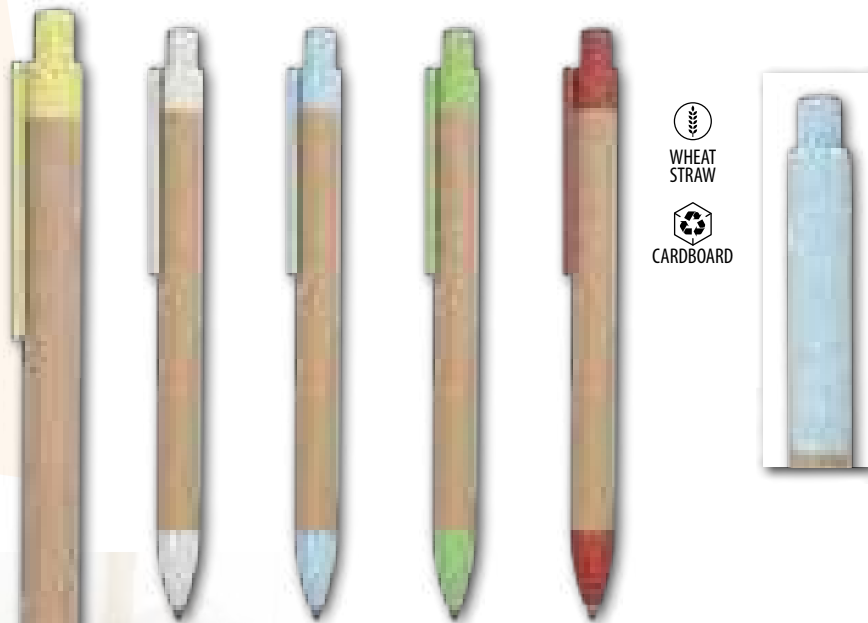

PA31C

PA31GI

PA31R

+info

PARTON

BOLÍGRAFO DE CARTÓN Y CAÑA DETRIGO / ABS

Ø 1 x 14,2 cm.

1.000 / 50

PRINT GR-5 / GJ: 48 x 7 mm. GR-5 / GJ: 35 x 6 mm. - CLIP

PA31N