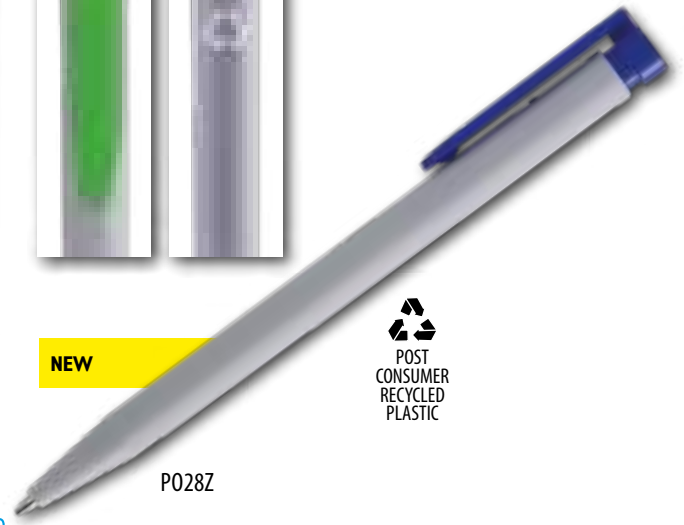

+info

COSEY

BOLÍGRAFO DE PLÁSTICO COMBINADO CAFÉ

Ø 1,1 x 14 cm.

1.000 / 50

PRINT GR-5 / GJ: 48 x 7 mm. GJ: 75 x 8 mm. GR-1: 35 x 4 mm. -CLIP

CO48M

+info

TETRA

BOLÍGRAFO PLÁSTICO RECICLADO

14,2 x 1,03

1000 / 50

PRINT GR-1 / GJ: 48 x 7 mm.

TE33W

NEW

TE33S

+info

POSTERS

BOLÍGRAFO PLÁSTICO RECICLADO

14 x 0,96

1000 / 50

PRINT GR-1 / GJ: 48 x 7 mm.

P028S

P028GI

P028R

NEW

P028Z