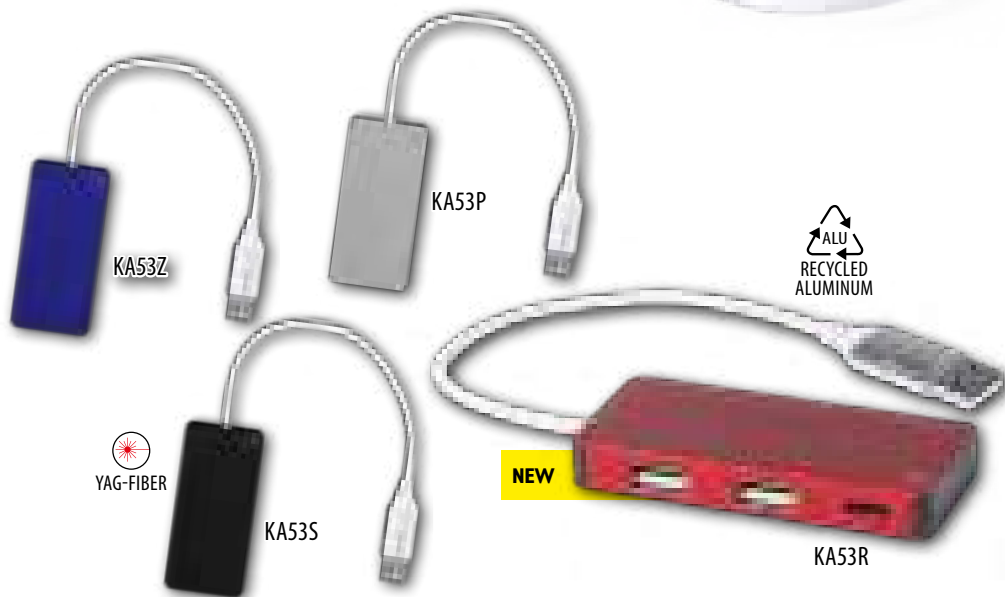

KA53Z

KA53P

YAG-FIBER

KA53S

NEW

KA53R

KALAT

PUERTO USB TIPO C

7,9x3,7x1 cm.

50

PRINT GLC: 6 x 3 cm.

+info