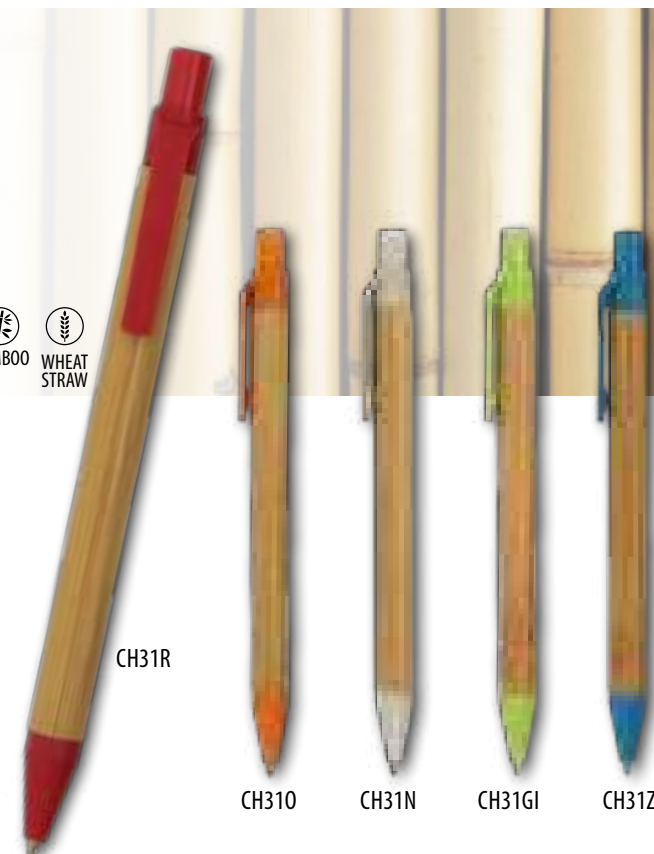

CHIST

BOLÍGRAFO DE BAMBÚ Y CAÑA DE TRIGO / ABS

Ø 1 x 14,4 cm.

1.000 / 50

PRINT: GR-5 / GJ / GLA: 48 x 7 mm.

CH31R

CH310

CH31N

CH31GI

CH31Z