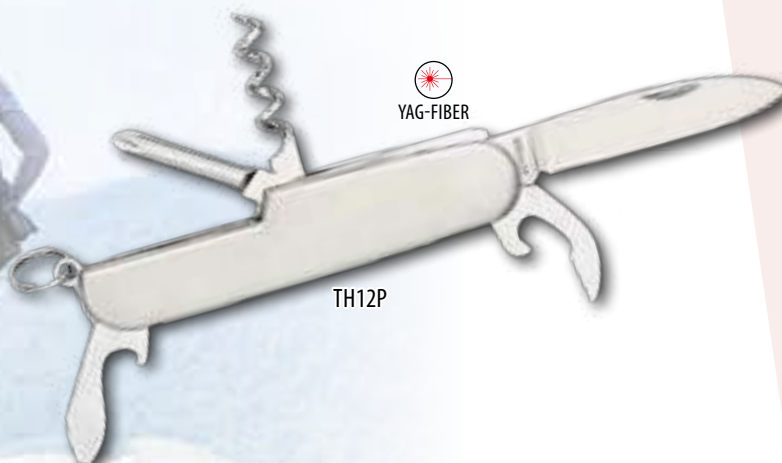

YAG-FIBER

TH12P

+info

THOMAS

NAVAJA MULTIUSOS ACERO INOX

14,1 x 1,9 x 1 cm.

240 / 12

PRINT GLC: 50 x 10 mm.