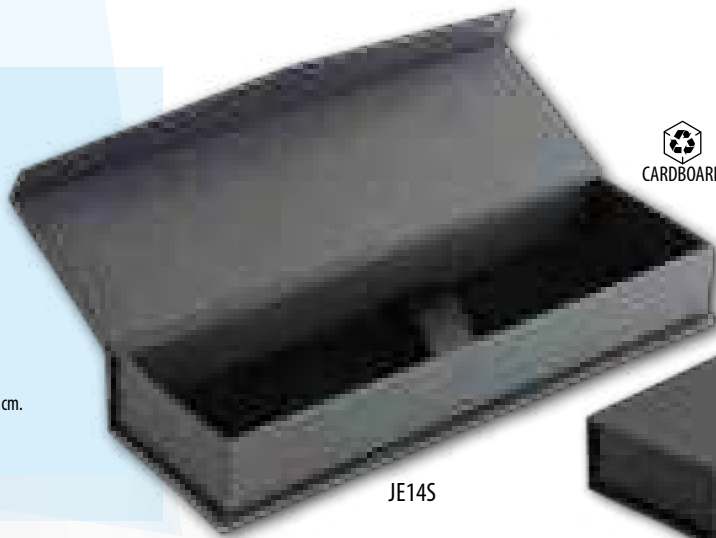

+info

JEREM

ESTUCHE DE CARTON

17,5 x 5,5 x 2,6 cm.

100

PRINT: GRA-1: 60 x 30 mm.

JE14S