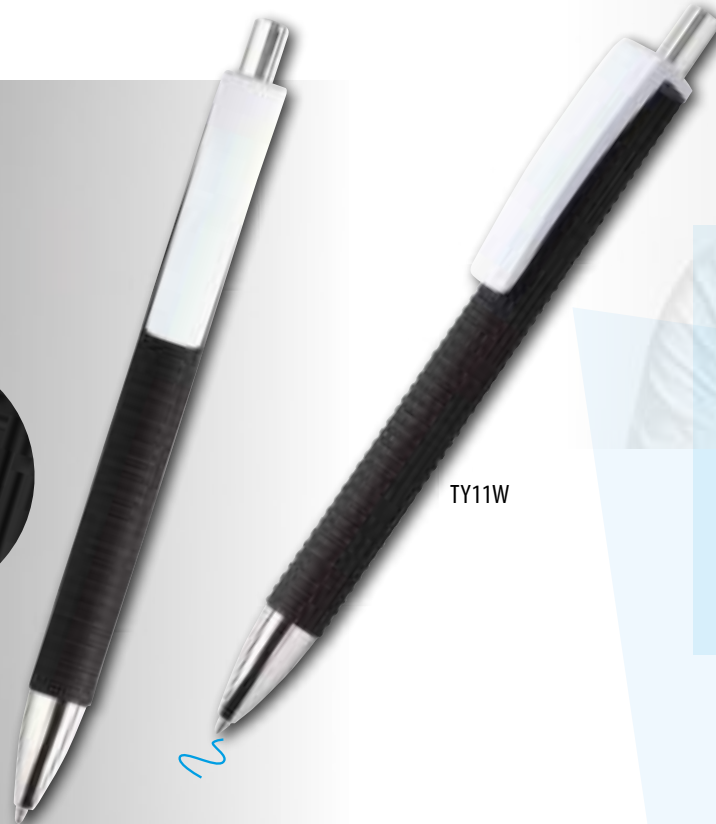

+info

TRUCEO

BOLÍGRAFO DE PLÁSTICO

 Ø 1 x 14,6 cm.

 1000 / 50

PRINT GJ: 48 x 8 mm. GRA-1 / GJ: 40 x 8 mm. - CLIP

TY11W

+info